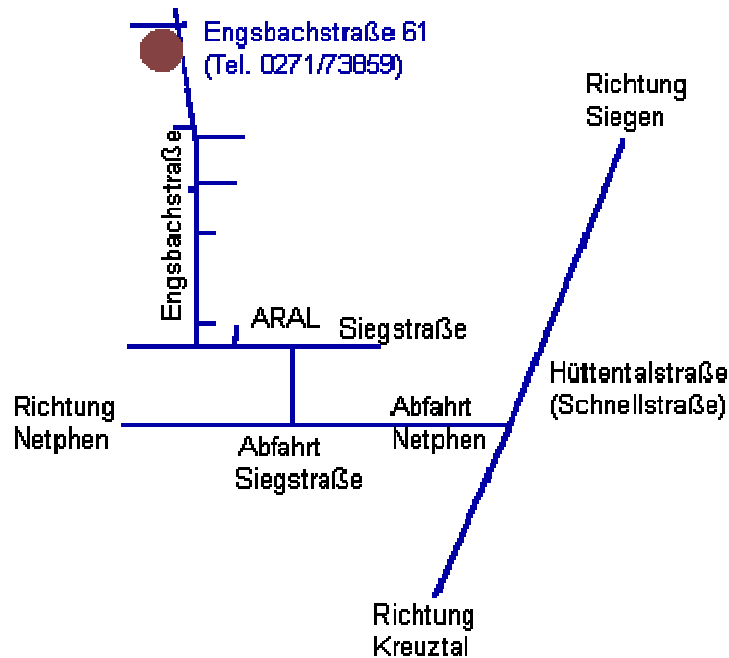

Wegbeschreibung zur Evangelisch-Freikirchlichen Gemeinde Siegen-Weidenau

Engsbachstraße 61
57076 Siegen
Telefon 0271 / 73859

Die Evangelisch-Freikirchliche Gemeinde Siegen-Weidenau befindet sich an der Engsbachstraße in Weidenau, einem Ortsteil von Siegen. Weidenau ist auch der Ortsteil, wo sich die Universität befindet.

Wenn man von der Siegstraße kommend rechts in die Engsbachstraße einbiegt, führt die Straße nach wenigen Metern steil den Berg hoch. Das Gemeindehaus liegt recht weit oben an der Engsbachstraße, links gegenüber der hohen Studentenwohnheime, Hausnummer 61.